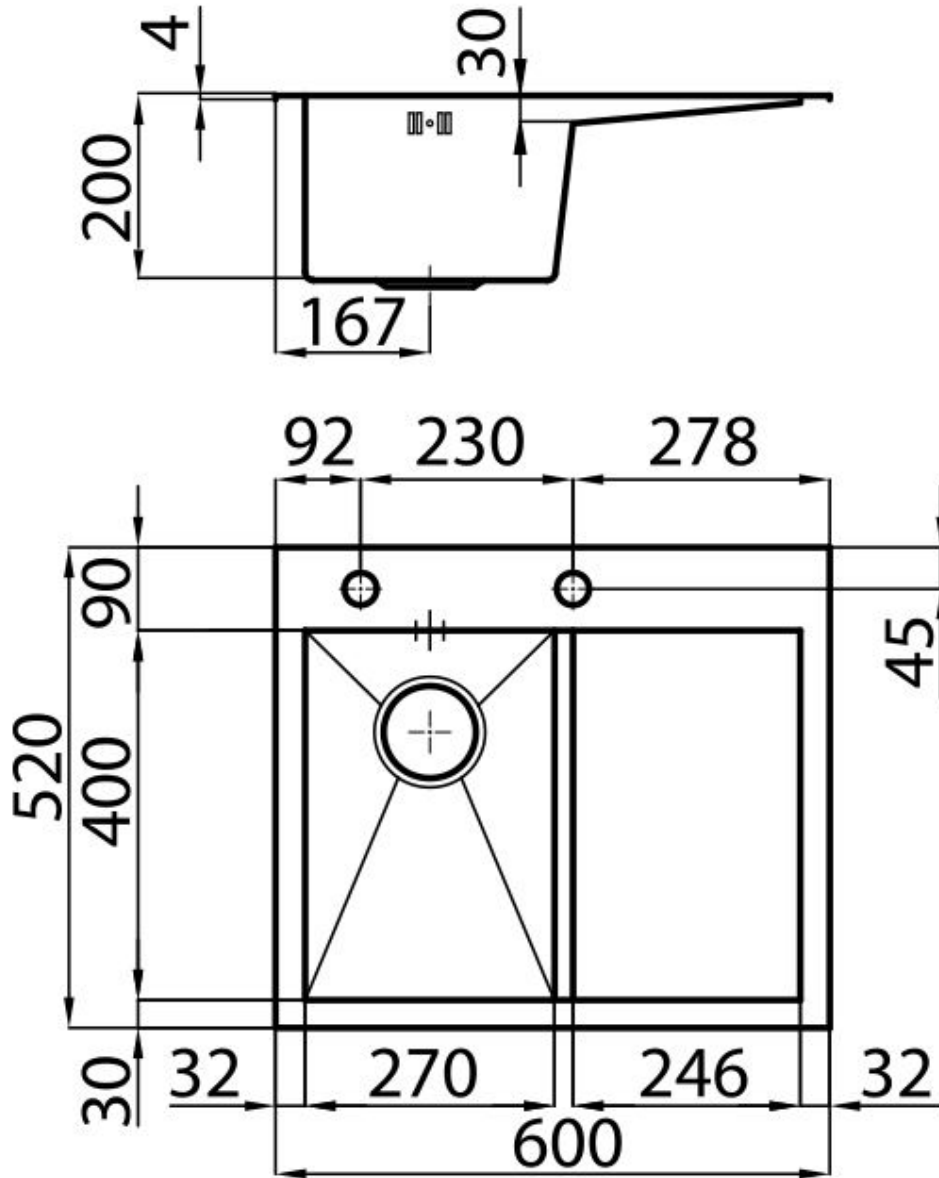

## Fregadero Quadra

Cubeta a la derecha

fregaderos

Código: 1246 091

---

Base 40 cm

---

Dimensiones 600x520 mm

---

Dotaciones estándar Soportes de fijación, junta, desagüe, rebosadero y sifón, Caja de embalaje

---

Orificios Monomando 2 orificios de serie

---

Hueco de encastre 580x500 mm

---

Escurreidor Si

---

Anchura 60 cm

---

Medida de la cubeta 270x400mm

## DIBUJOS TÉCNICOS